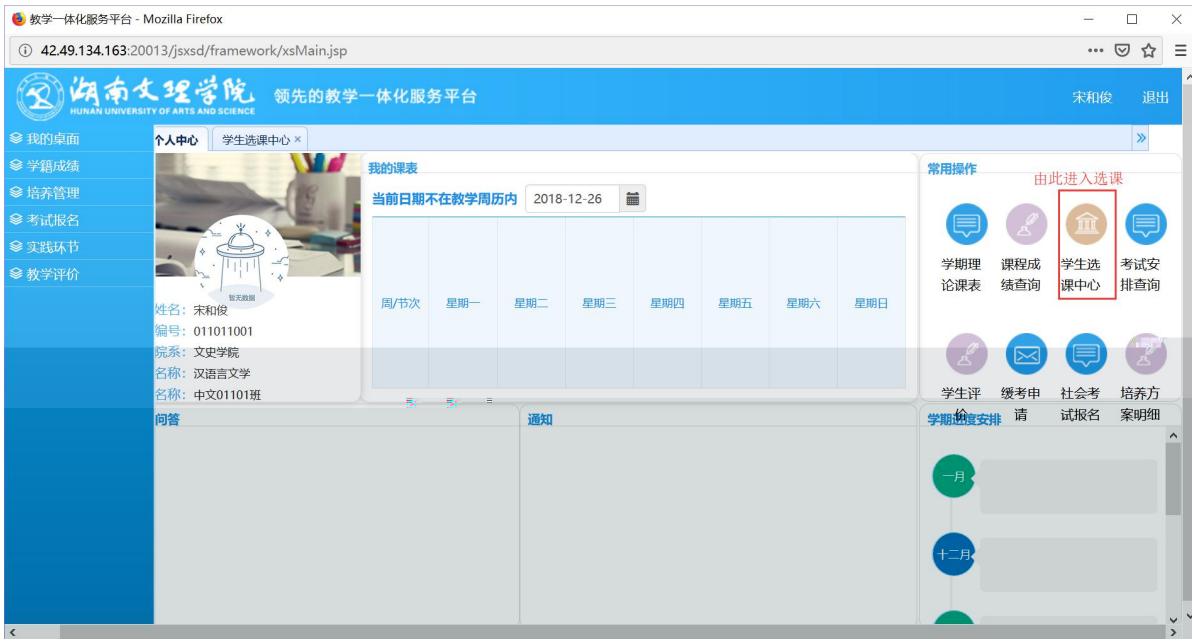

### 用户登录

请输入账号

请输入密码

忘记密码

登录

温馨提示: 推荐使用IE9以上浏览器以及360极速模式。

Copyright © 2017 湖南蓝盾科技发展有限公司 (R4.4)

选课学分情况